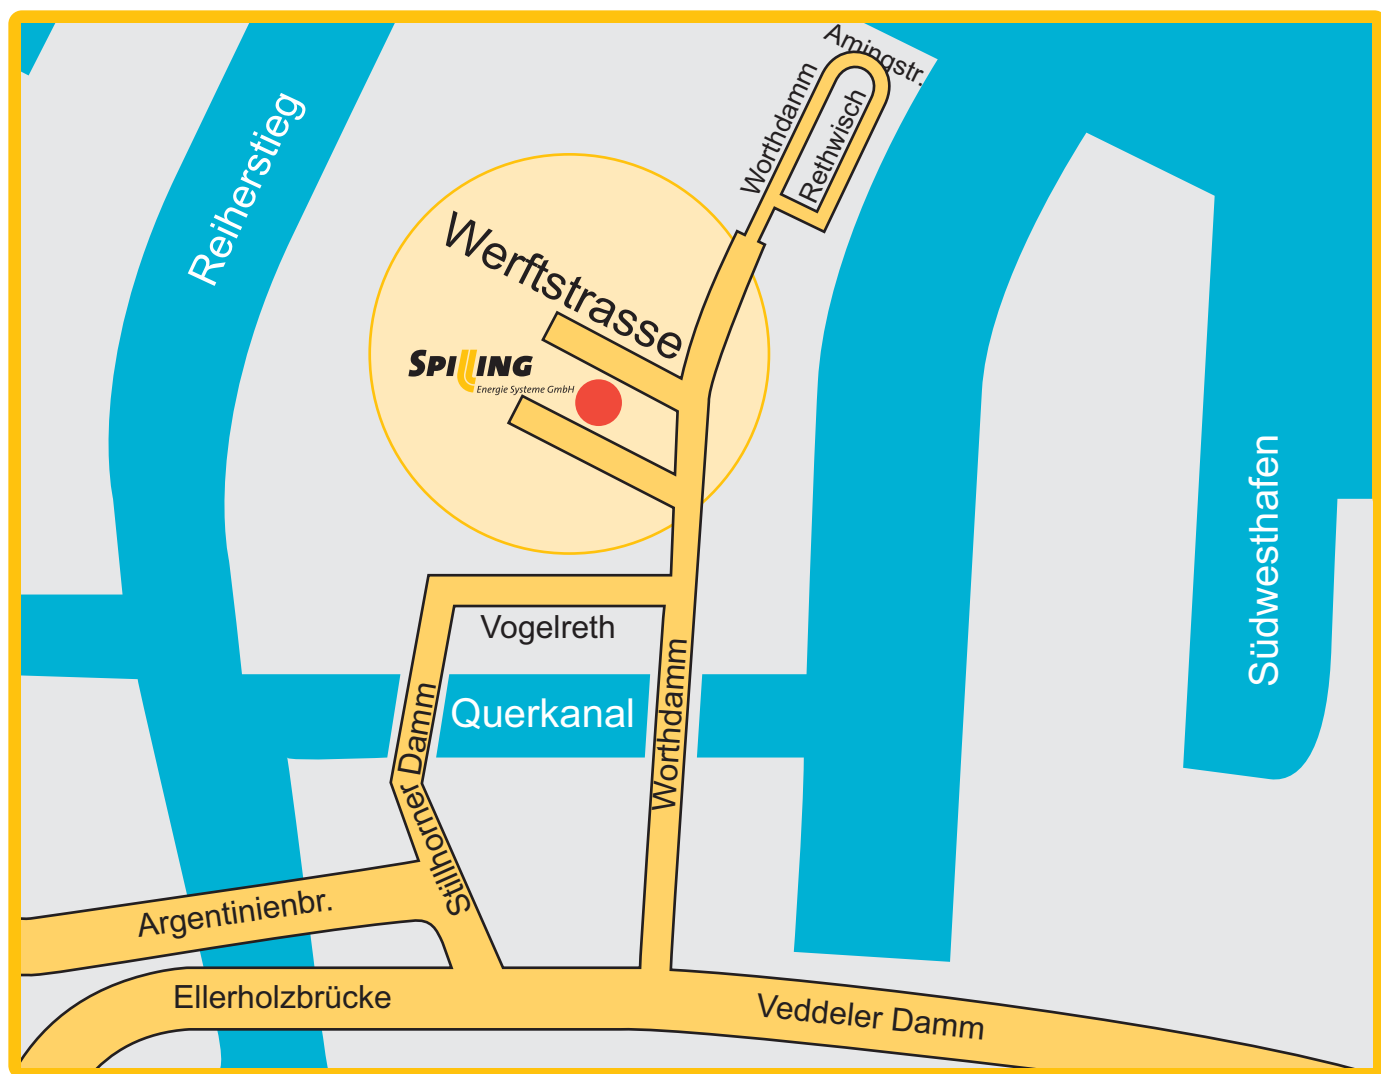

UMGEBUNGSPLAN

DETAILPLAN

Wegbeschreibung:

Unser Firmensitz befindet sich im Hamburger Freihafen. Der Hamburger Freihafen hat ein Verkehrsleitsystem, dass sich an den Lagerschuppen orientiert. Bitte folgen Sie innerhalb des Freihafens den weißen Hinweisschildern in Richtung „Schuppen 65“. Dieser liegt am Worthdamm, in unmittelbarer Nähe der Firma Spilling Energie Systeme GmbH.

Mit dem Auto erreichen Sie den Freihafen wie folgt:

Über die A1:

Kreuz Hamburg-Süd über die A255 Richtung Zentrum, Abfahrt Hamburg-Veddel

Über die A7:

Südlich der Elbe, Abfahrt Hamburg-Waltershof über die Köhlbrandbrücke